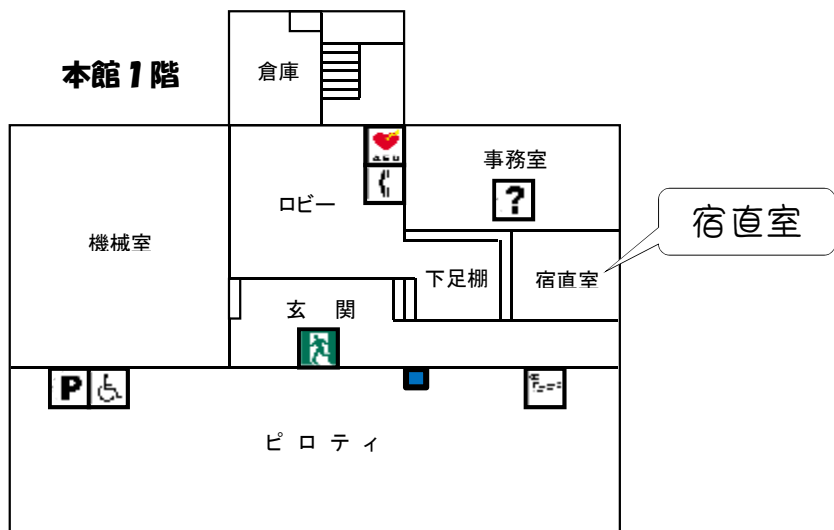

# 管理棟各階・体育館平面図

- 案内所
- 男子トイレ
- 女子トイレ
- AED
- 電話
- 非常口
- 食堂
- お風呂
- 休憩所
- 喫煙所
- 運動施設
- スロープ
- 多目的駐車場
- 電源用コンセント