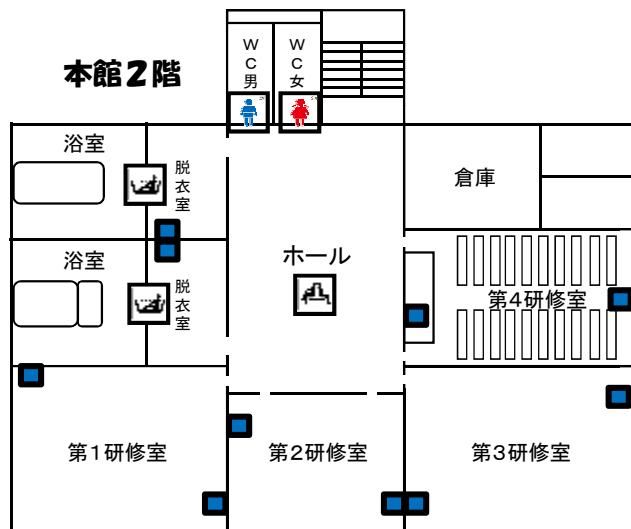

# 管理棟各階・体育館平面図

- 案内所
- 男子トイレ
- 女子トイレ
- AED
- 電話
- 非常口
- 食堂
- お風呂
- 休憩所
- 喫煙所
- 運動施設
- スロープ
- 多目的駐車場
- 電源用コンセント