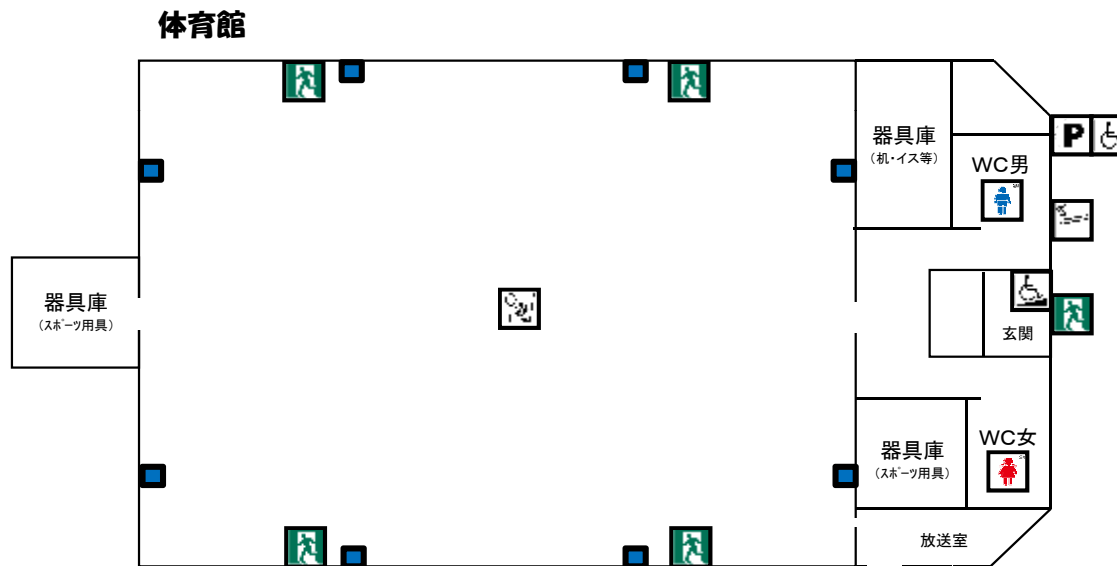

# 管理棟各階・体育館平面図

- 案内所
- 男子トイレ
- 女子トイレ
- AED
- 電話
- 非常口
- 食堂
- お風呂
- 休憩所
- 喫煙所
- 運動施設
- スロープ
- 多目的駐車場
- 電源用コンセント