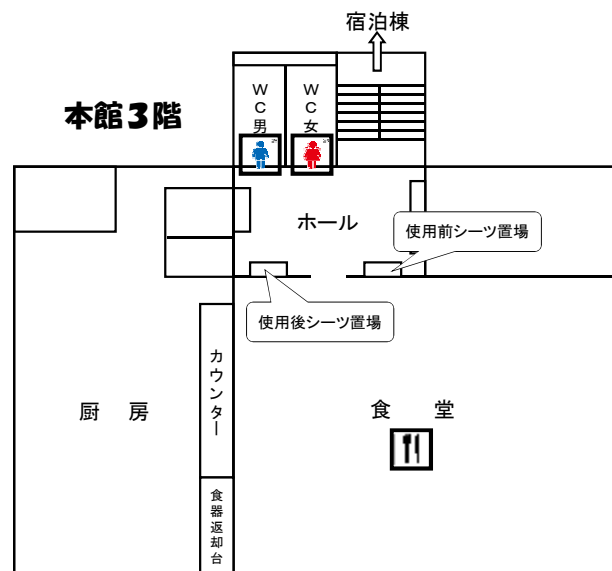

# 管理棟各階・体育館平面図

- 案内所
- 男子トイレ
- 女子トイレ
- AED
- 電話
- 非常口
- 食堂
- お風呂
- 休憩所
- 喫煙所
- 運動施設
- スロープ
- 多目的駐車場
- 電源用コンセント